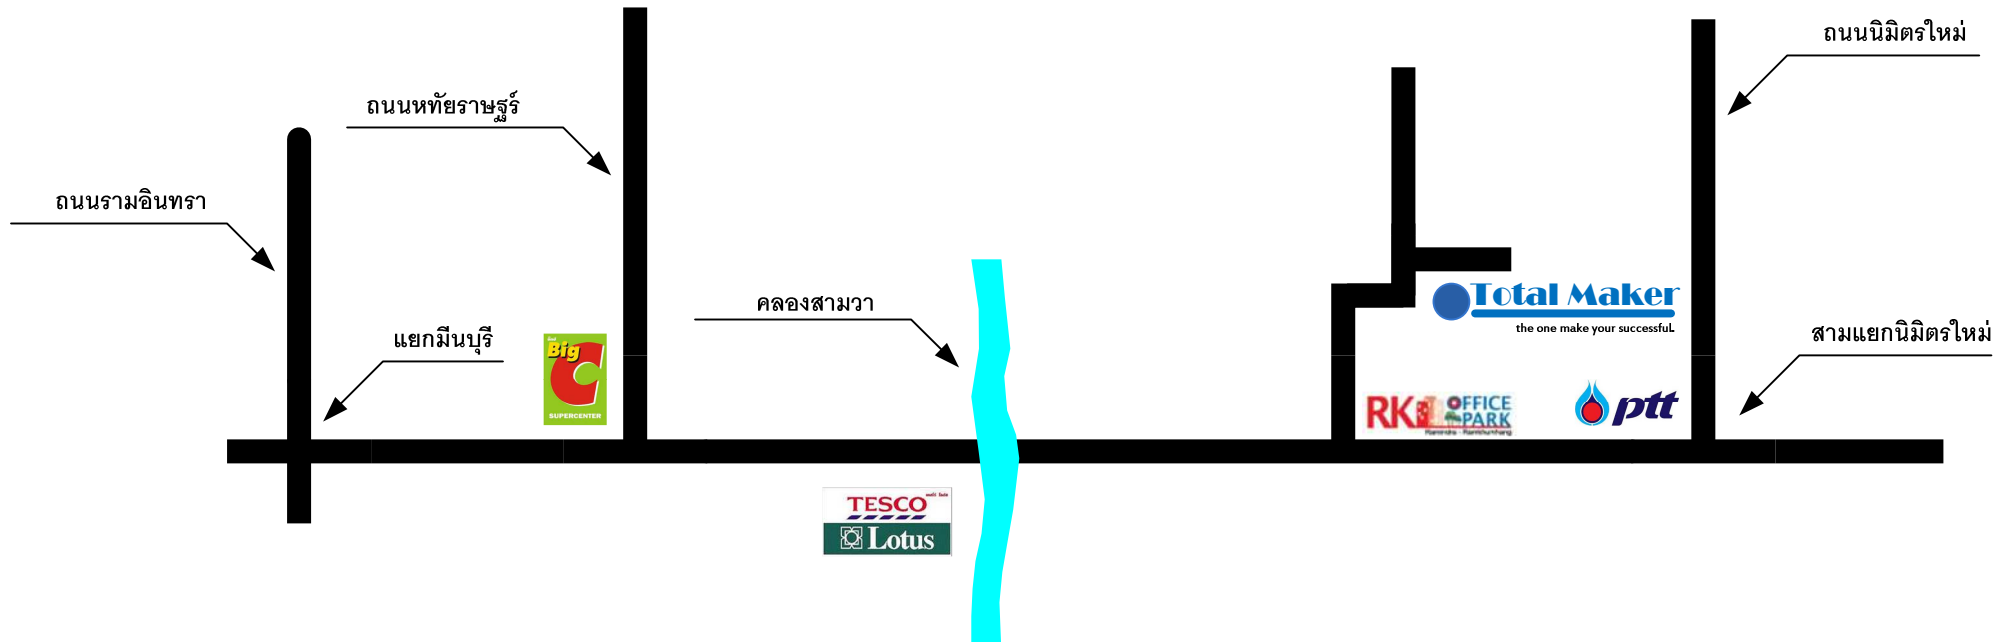

แผนที่ บริษัท โทเทิล เมคเคอร์ จำกัด

Total Maker
the one make your successful.

RK Office Park 91/106 ซอย RK 8 ถนนสุวินทวงศ์ แขวงมีนบุรี เขตมีนบุรี
กรุงเทพฯ 10510 Tel : 02-543-7363 email : totalmaker@live.com